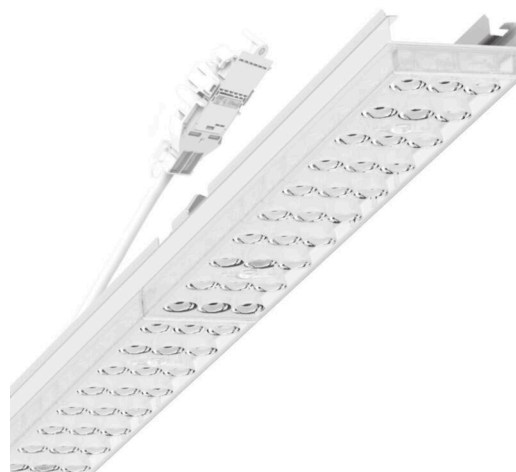

прибородержатель переменный - Individual.Lens.Optic - прямой узконаправленный свет - без видимых стыков

Ламподержатель из оцинкованного стального профиля, поверхность покрыта лаком на полиэфирной смоле. Крепление без инструментов с нажимными затворами, встроенными в конструкцию, обеспечивают защиту от кражи и взлома. В несущей трековой шине позиционируется по-разному. Цвет корпуса белый стандартный для электротехники RAL 9016; Прямой узконаправленный свет, распределяемый посредством линзы «Individual.Lens.Optic» из пластика ПММА. Оптика отдельных линз делает сборку и установку предельно удобными, плоскость легко чистится. Тройные ряды из отдельных линз, идеально согласованные с лампо-/прибородержателями, обеспечивают цельный вид без стыков и неравномерностей. Подключение к электросети через присоединительный провод длиной 1 м для свободного позиционирования ламподержателя в световой полосе и 5-полюсную втычную деталь для быстрой сборки со свободным выбором фаз; с батареей дежурного освещения на 3ч.; состояние светильника - по видимому светодиоду (NL-B3); Strumień świetlny w trybie oświetlenia awaryjnego 827 lm. Сменные блоки, позволяющие легко модернизировать освещение, существенно продлевают срок службы всей осветительной установки.

DEEP-LINK

<https://www.regiolum.de/ru/article/19425007010>

Ссылка	LED 4000lm 840
ηLB	100 %
Φ ↓/↑	99 % / 1 %
UGR поп./вдоль	17.6 / 19.3

Механика

цвет корпуса	белый стандартный для электротехники RAL 9016
размеры (LxWxH/DxH)	1531mm x 55mm x 37mm
вес (нетто)	2.3kg
Вид монтажа	сборка трековых систем, световая структура

размеры

L	1531 mm	Длина
В	55 mm	Ширина
н	37 mm	Высота