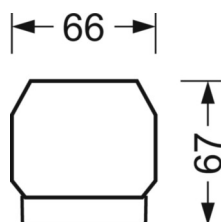

DEEP-LINK

<https://www.regiolum.de/ru/article/19425007010>

Ссылка	LED 4000lm 840
ηLB	100 %
Φ ↓/↑	99 % / 1 %
UGR поп./вдоль	17.6 / 19.3

Механика

цвет корпуса	белый стандартный для электротехники RAL 9016
размеры (LxWxH/DxH)	1531mm x 55mm x 37mm
вес (нетто)	2.3kg
Вид монтажа	сборка трековых систем, световая структура

размеры

L	1531 mm	Длина
В	55 mm	Ширина
н	37 mm	Высота