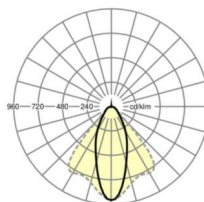

DEEP-LINK

<https://www.regiolum.de/ru/article/19425007010>

Ссылка	LED 4000lm 840
ηLB	100 %
Φ ↓/↑	99 % / 1 %
UGR поп./вдоль	17.6 / 19.3

Механика

цвет корпуса	белый стандартный для электротехники RAL 9016
размеры (LxWxH/DxH)	1531mm x 55mm x 37mm
вес (нетто)	2.3kg
Вид монтажа	сборка трековых систем, световая структура

размеры

L	1531 mm	Длина
В	55 mm	Ширина
н	37 mm	Высота